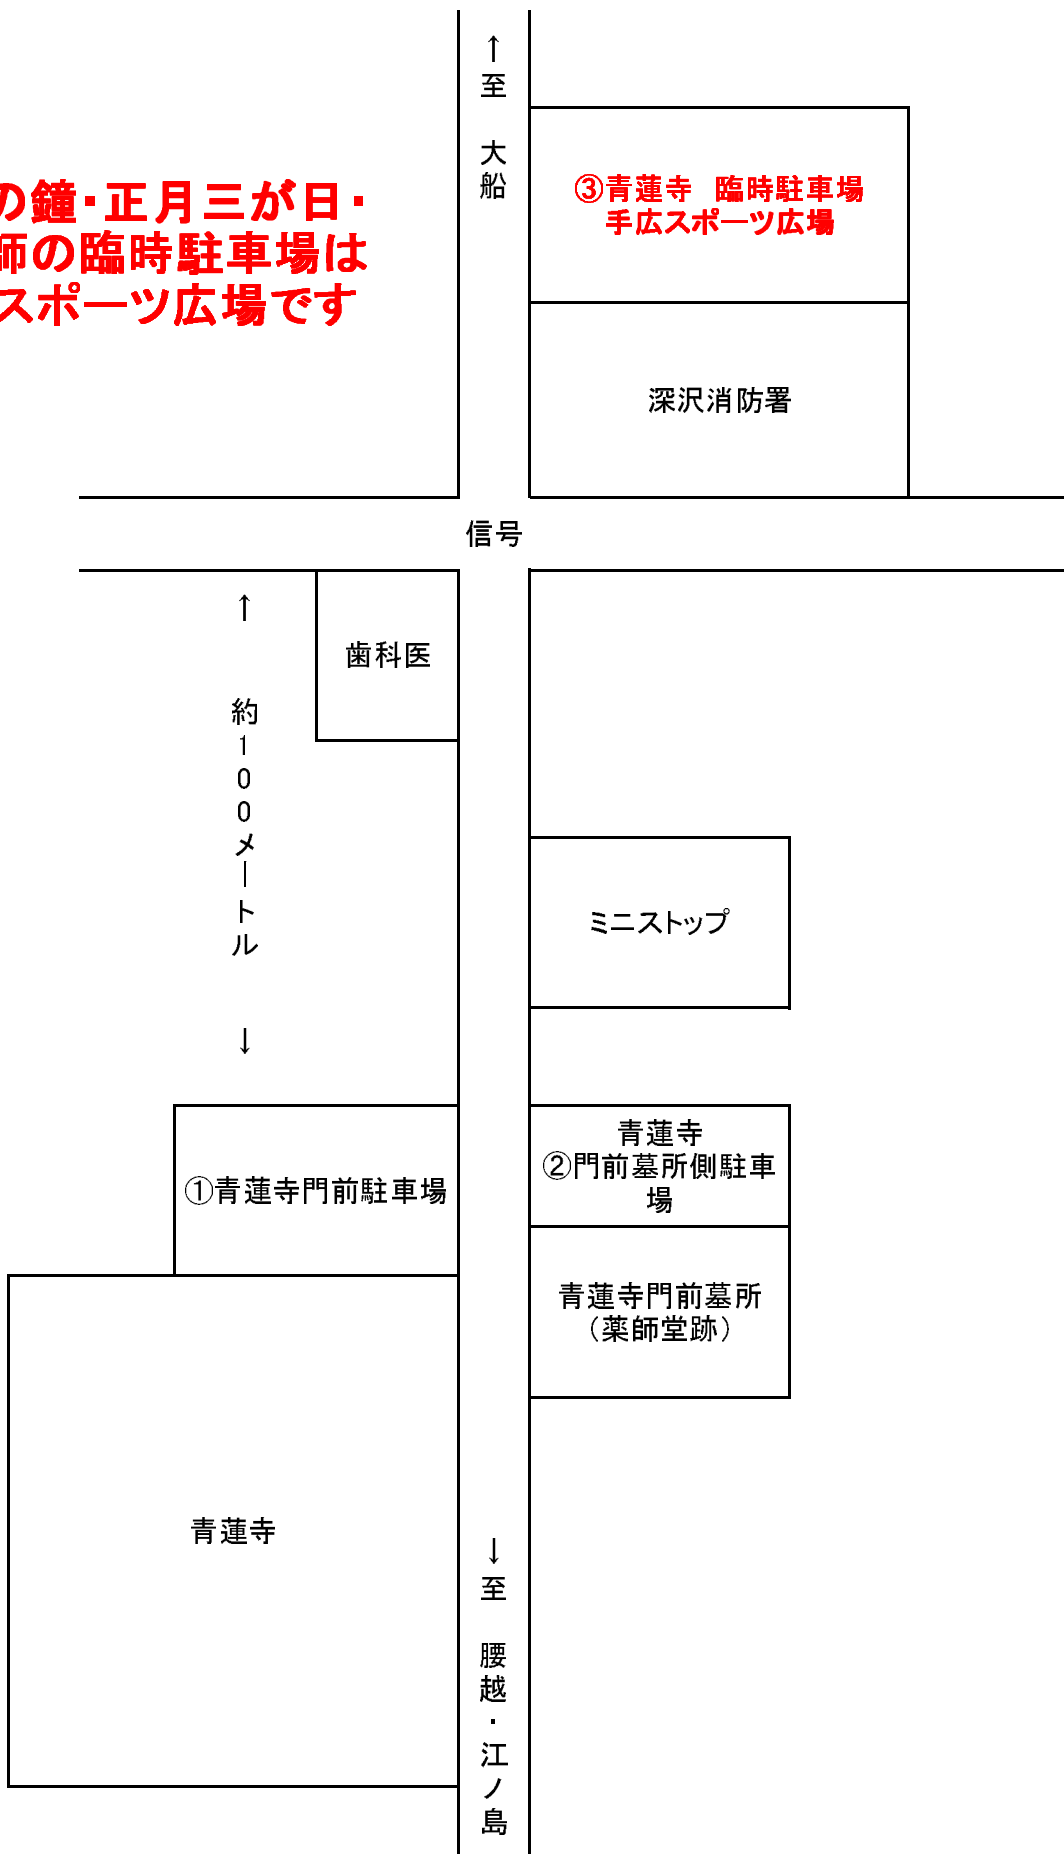

青蓮寺駐車場 地図

除夜の鐘・正月三が日・
初大師の臨時駐車場は
手広スポーツ広場です

↑至

大船

③青蓮寺 臨時駐車場
手広スポーツ広場

深沢消防署

信号

↑

約
100
メ
ー
ト
ル

↓

歯科医

①青蓮寺門前駐車場

青蓮寺

ミニストップ

青蓮寺
②門前墓所側駐車場

青蓮寺門前墓所
(薬師堂跡)

↓至

腰越・江ノ島